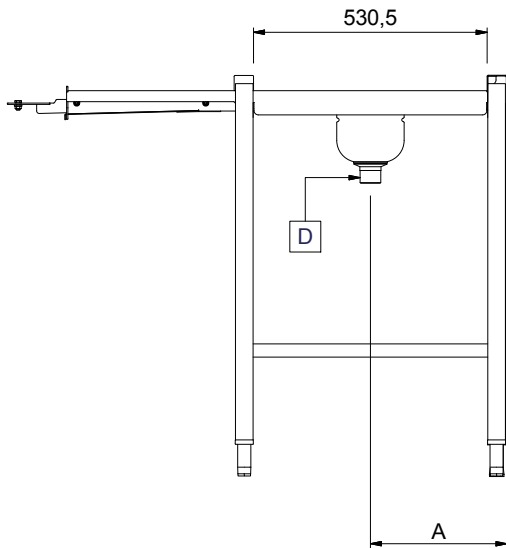

Goedkeuring

Uitvoering

- Ontworpen voor het transport van afwasmachine korven van 500x500 mm.
- Rollenbanen worden voorgemonteerd geleverd en zijn gemakkelijk te monteren.
- Sleufgaten en koppennen voor een snelle en eenvoudige montage met weinig schroefverbindingen.
- De haakse invoerunit wordt aangedreven door de korventransportmachine.
- De intrekunit met haakse toevoer is voor plaatsing tussen een korventransport afwasmachine en een rollenbaan of een handmatige sorteertafel.
- De korven worden automatisch ingevoerd in de afwasmachine, zodra deze zijn aangevoerd van de rollenbaan.
- Voor EMR korventransportmachines met een 300 mm lange spatkap aan de invoerzijde moet de minimale lengte van de haakse intrekunit 800 mm zijn.

Constructie

- Alle oppervlakken zijn glad en gepolijst uitgevoerd.
- Gelaste solide flensen voor een sterke verbinding van de units.
- De lekbak is van 1,2 mm dik roestvrijstaal AISI304.
- Poten van 40x40 mm roestvrijstaal AISI304.
- De schuin aflopende bodem voert het lekwater af naar de gekoppelde afwasmachine (intrekunits tot 900 mm, 865243, 865451, 865129). Intrekunits vanaf 1000 mm zijn aflopend naar de 1,5" afvoer met uitneembare zeef.
- Standaard geleverd met drie poten.
- De roestvrijstalen stelpoten zijn +50/-50 mm in hoogte verstelbaar, voor de juiste hoogte instelling ten opzichte van de afwasmachine.

Duurzaamheid

- Toepasbaar bij de toevoerzijde van de afwasmachine.
- De intrekunits met haakse invoer zijn leverbaar met een lengte vanaf 700 mm olopend met 100 mm tot 1500 mm.

Front aanzicht

Zij aanzicht

Boven aanzicht

Afvoer

Afvoer aansluiting 1"1/2

Algemene gegevens

Externe afmetingen, lengte	1200 mm
Externe afmetingen, breedte	623 mm
Externe afmetingen, hoogte	922 mm
Gewicht, netto	19 kg
Lekbak materiaal	Roestvrijstaal AISI304 - EN 1.4301