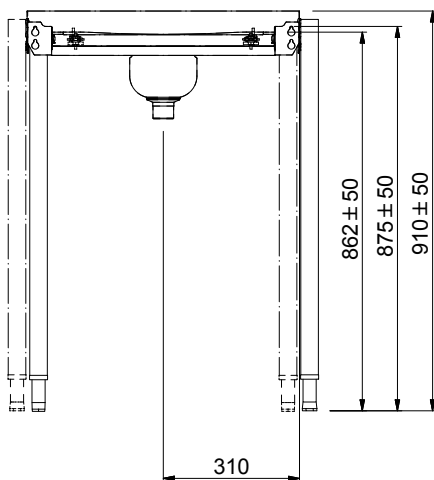

Constructie

- Alle oppervlakken zijn glad en gepolijst uitgevoerd.
- Gelaste solide flensen voor een sterke verbinding van de units.
- De lekbak is van 1,2 mm dik roestvrijstaal AISI304.
- Poten van 40x40 mm roestvrijstaal AISI304.
- De schuin aflopende bodem voert het lekwater af naar de gekoppelde afwasmachine (intrekunits tot 900 mm, 865243, 865451, 865129). Intrekunits vanaf 1000 mm zijn aflopend naar de 1,5" afvoer met uitneembare zeef.
- Standaard geleverd met drie poten.
- De roestvrijstalen stelpoten zijn +50/-50 mm in hoogte verstelbaar, voor de juiste hoogte instelling ten opzichte van de afwasmachine.

Duurzaamheid

- Toepasbaar bij de toevoerzijde van de afwasmachine.
- De intrekunits met haakse invoer zijn leverbaar met een lengte vanaf 700 mm olopend met 100 mm tot 1500 mm.

Front aanzicht

Zij aanzicht

Boven aanzicht

Afvoer

Afvoer aansluiting 1"1/2

Algemene gegevens

Externe afmetingen, lengte	1200 mm
Externe afmetingen, breedte	623 mm
Externe afmetingen, hoogte	922 mm
Gewicht, netto	19 kg
Lekbak materiaal	Roestvrijstaal AISI304 - EN 1.4301