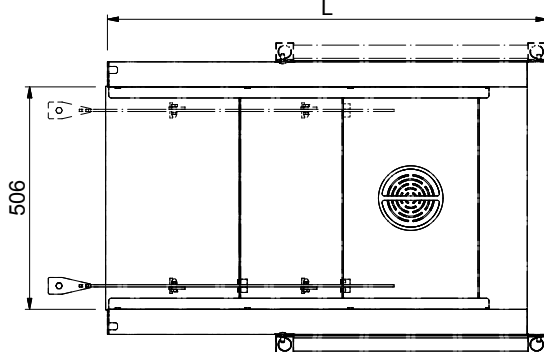

Goedkeuring

Uitvoering

- Ontworpen voor het transport van afwasmachine korven van 500x500 mm.
- Rollenbanen worden voorgemonteerd geleverd en zijn gemakkelijk te monteren.
- Sleufgaten en koppennen voor een snelle en eenvoudige montage met weinig schroefverbindingen.
- De haakse invoerunit wordt aangedreven door de korventransportmachine.
- De intrekunit met haakse toevoer is voor plaatsing tussen een korventransport afwasmachine en een rollenbaan of een handmatige sorteertafel.
- De korven worden automatisch ingevoerd in de afwasmachine, zodra deze zijn aangevoerd van de rollenbaan.
- Voor EMR korventransportmachines met een 300 mm lange spatkap aan de invoerzijde moet de minimale lengte van de haakse intrekunit 800 mm zijn.

Constructie

- Alle oppervlakken zijn glad en gepolijst uitgevoerd.
- Gelaste solide flensen voor een sterke verbinding van de units.
- De lekbak is van 1,2 mm dik roestvrijstaal AISI304.
- Poten van 40x40 mm roestvrijstaal AISI304.
- De schuin aflopende bodem voert het lekwater af naar de gekoppelde afwasmachine (intrekunits tot 900 mm, 865243, 865451, 865129). Intrekunits vanaf 1000 mm zijn aflopend naar de 1,5" afvoer met uitneembare zeef.
- Standaard geleverd met drie poten.
- De roestvrijstalen stelpoten zijn +50/-50 mm in hoogte verstelbaar, voor de juiste hoogte instelling ten opzichte van de afwasmachine.

Duurzaamheid

- Toepasbaar bij de toevoerzijde van de afwasmachine.
- De intrekunits met haakse invoer zijn leverbaar met een lengte vanaf 700 mm olopend met 100 mm tot 1500 mm.

Front aanzicht

Zij aanzicht

Boven aanzicht

Afvoer

Afvoer aansluiting 1"1/2

Algemene gegevens

Externe afmetingen, lengte	1200 mm
Externe afmetingen, breedte	623 mm
Externe afmetingen, hoogte	922 mm
Gewicht, netto	19 kg
Lekbak materiaal	Roestvrijstaal AISI304 - EN 1.4301